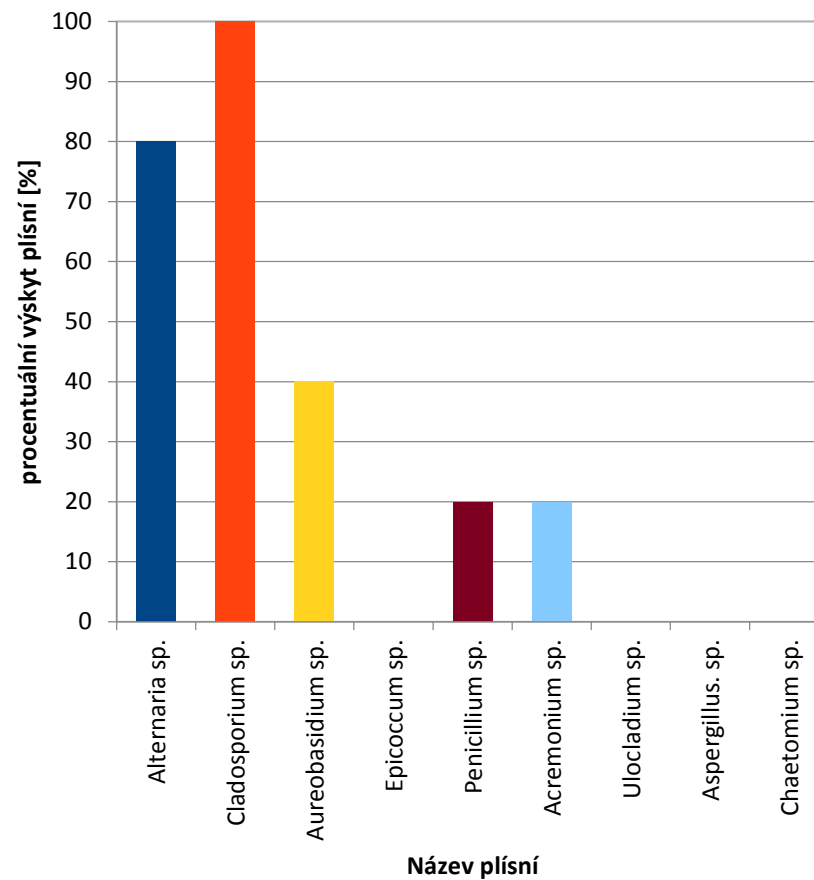

Chrudim

[zpět](#)