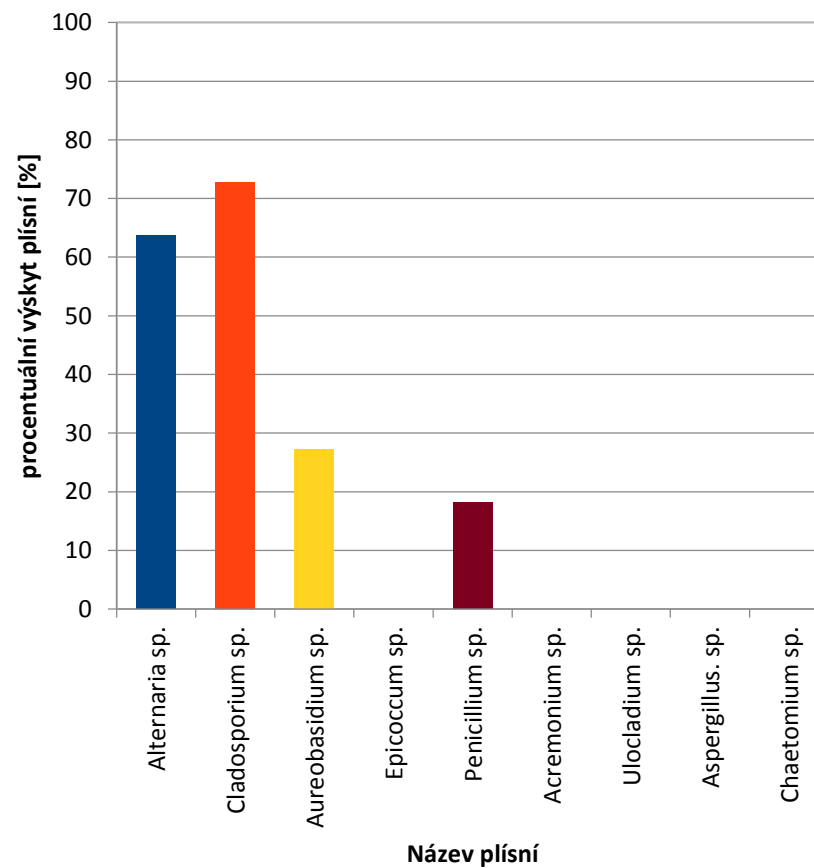

[zpět](#)

Jihočeský kraj

Alternaria sp.
Cladosporium sp.
Aureobasidium sp.
Epicoccum sp.
Penicillium sp.
Acronium sp.
Jlocladium sp.
Aspergillus. sp.
Chaetomium sp.

zpět

Prachatice

zpět

Strakonice

[zpět](#)