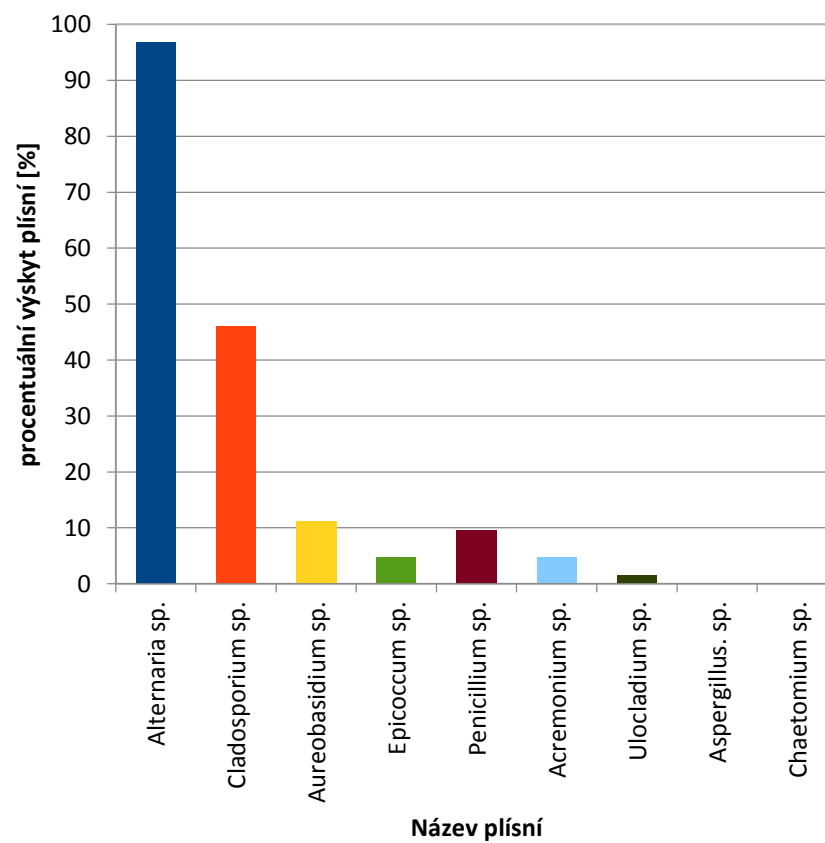

zpět

Cheb

Procentuální zastoupení počtu plísní z odběrů v jednotlivém okrese

[zpět](#)

Sokolov

Procentuální zastoupení počtu plísní v jednotlivém okrese

zpět

Ústecký kraj

- Alternaria sp.
- Cladosporium sp.
- Aureobasidium sp.
- Epicoccum sp.
- Penicillium sp.
- Acremonium sp.
- Ulocladium sp.
- Aspergillus. sp.
- Chaetomium sp.

zpět

Chomutov

zpět

Louny

[zpět](#)

Most

zpět

Teplice

zpět

Litoměřice

zpět

Ústí nad Labem

zpět

Děčín

zpět