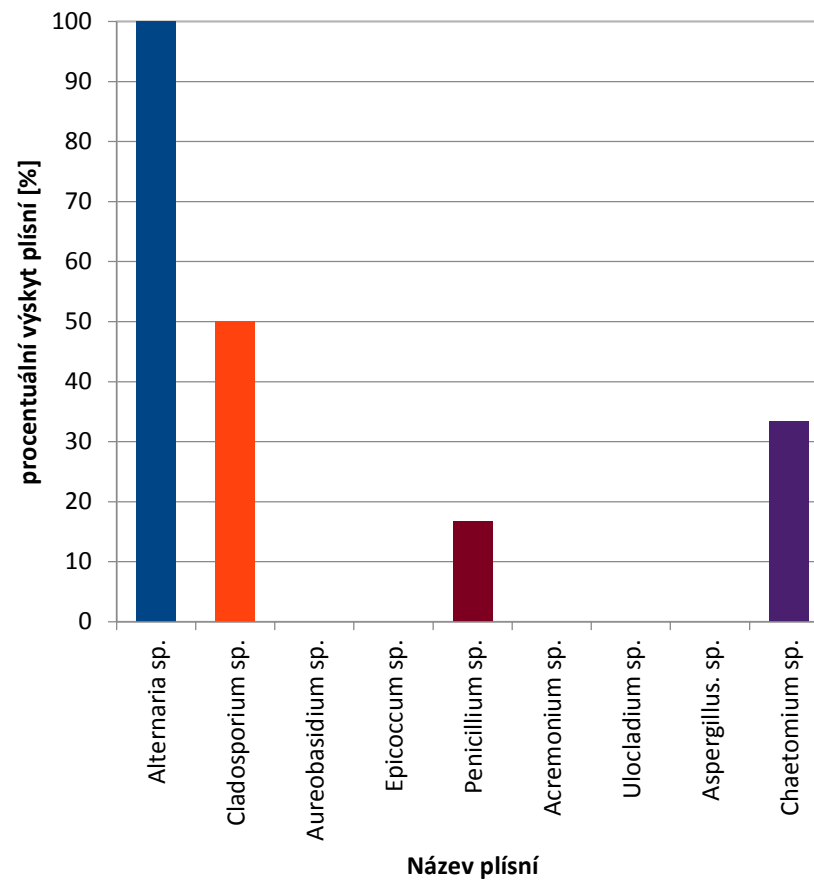

Pelhřimov

zpět