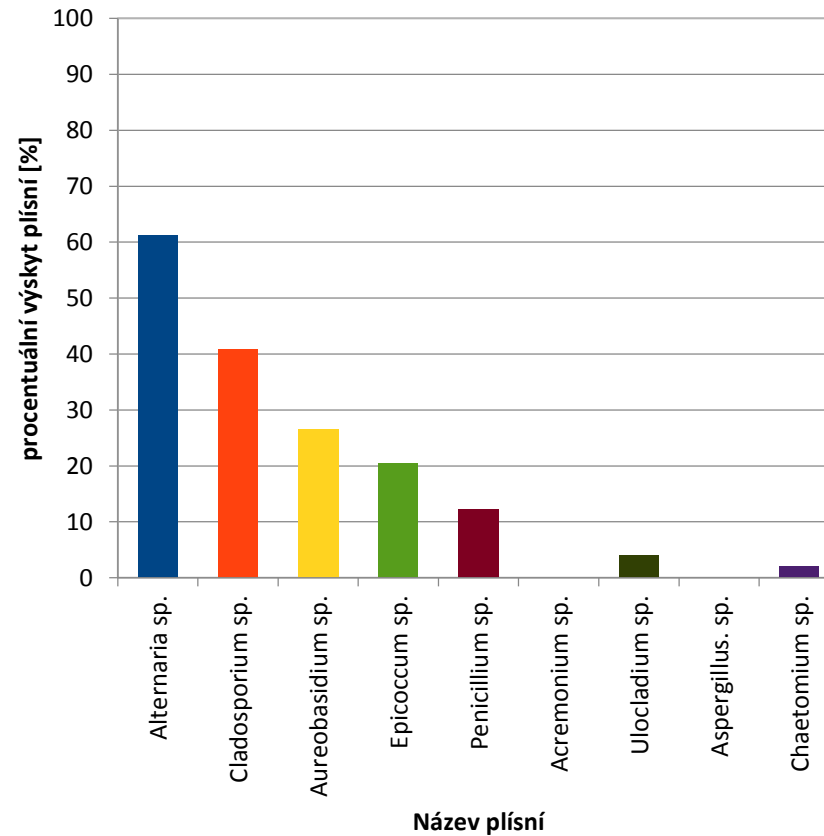

- Alternaria sp.
- Cladosporium sp.
- Aureobasidium sp.
- Epicoccum sp.
- Penicillium sp.
- Acremonium sp.
- Ulocladium sp.
- Aspergillus. sp.
- Chaetomium sp.

Procentuální zastoupení plísní v jednotlivém okrese

zpět

Cheb

Procentuální zastoupení počtu plísní z odběrů v jednotlivém okrese

[zpět](#)

Sokolov

Procentuální zastoupení počtu plísní v jednotlivém okrese

zpět

Ústecký kraj

- Alternaria sp.
- Cladosporium sp.
- Aureobasidium sp.
- Epicoccum sp.
- Penicillium sp.
- Acremonium sp.
- Ulocladium sp.
- Aspergillus. sp.
- Chaetomium sp.

zpět

Chomutov

zpět

Louny

[zpět](#)

Most

zpět

Teplice

zpět

Litoměřice

zpět

Ústí nad Labem

zpět

Děčín

zpět