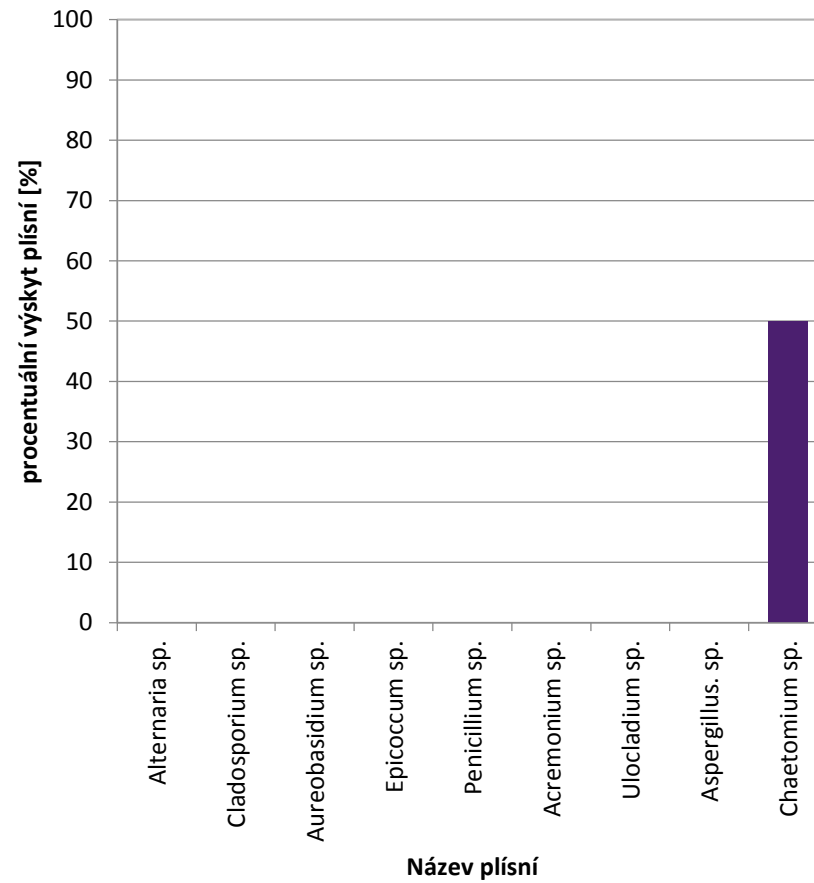

Písek

[zpět](#)

Tábor

zpět

Jindřichův Hradec

[zpět](#)

Středočeský kraj

- Alternaria sp.
- Cladosporium sp.
- Aureobasidium sp.
- Epicoccum sp.
- Penicillium sp.
- Acremonium sp.
- Ulocladium sp.
- Aspergillus sp.
- Chaetomium sp.

zpět

Benešov

[zpět](#)

Beroun

[zpět](#)

Kladno

[zpět](#)

Kolín