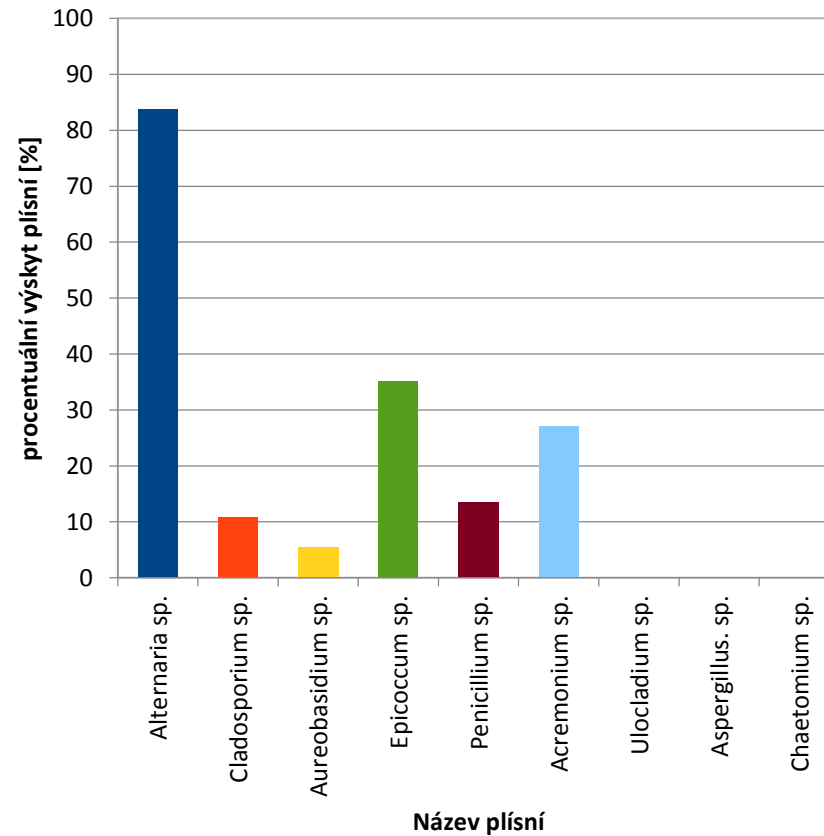

**Přehled výskytu plísní na vnějších fasádách budov v jednotlivých
okresech v České republice z let 2014 až 2017**
rozšířená verze

autoři: Mgr. P. Ryparová, Ing. L. Kudrnáčová, I. Loušová

TAČR 04010837

Karlovarský kraj

- Alternaria sp.
- Cladosporium sp.
- Aureobasidium sp.
- Epicoccum sp.
- Penicillium sp.
- Acremonium sp.
- Ulocladium sp.
- Aspergillus. sp.
- Chaetomium sp.

Procentuální zastoupení plísní v jednotlivém okrese

zpět

Cheb

Procentuální zastoupení počtu plísní z odběrů v jednotlivém okrese

[zpět](#)

Sokolov

Procentuální zastoupení počtu plísní v jednotlivém okrese

zpět

Ústecký kraj