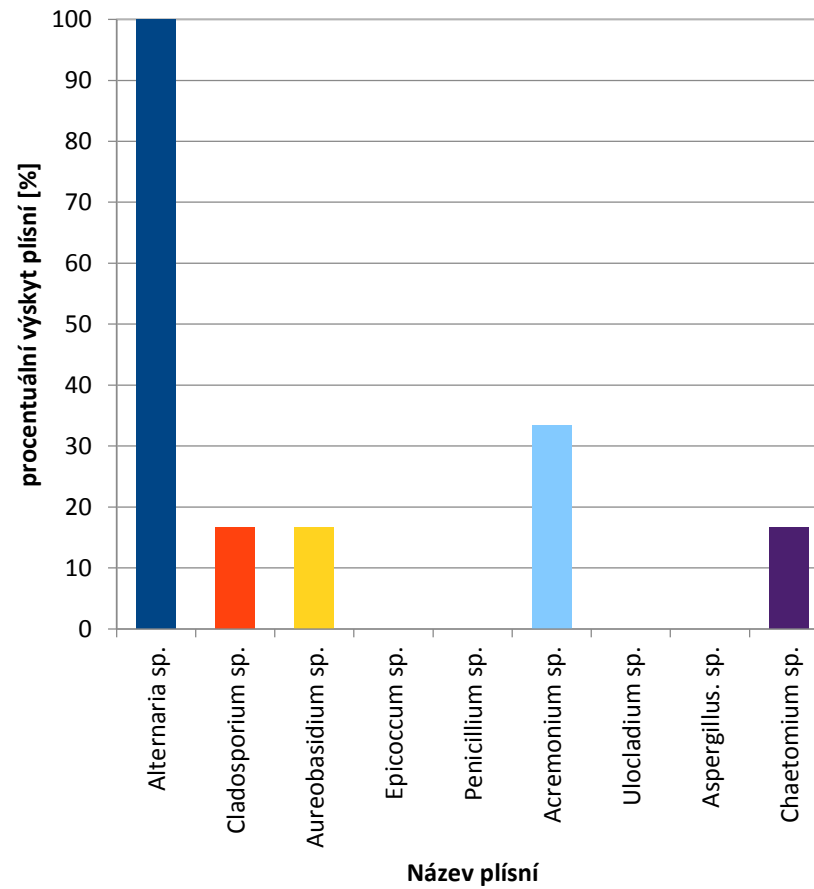

Liberec

[zpět](#)