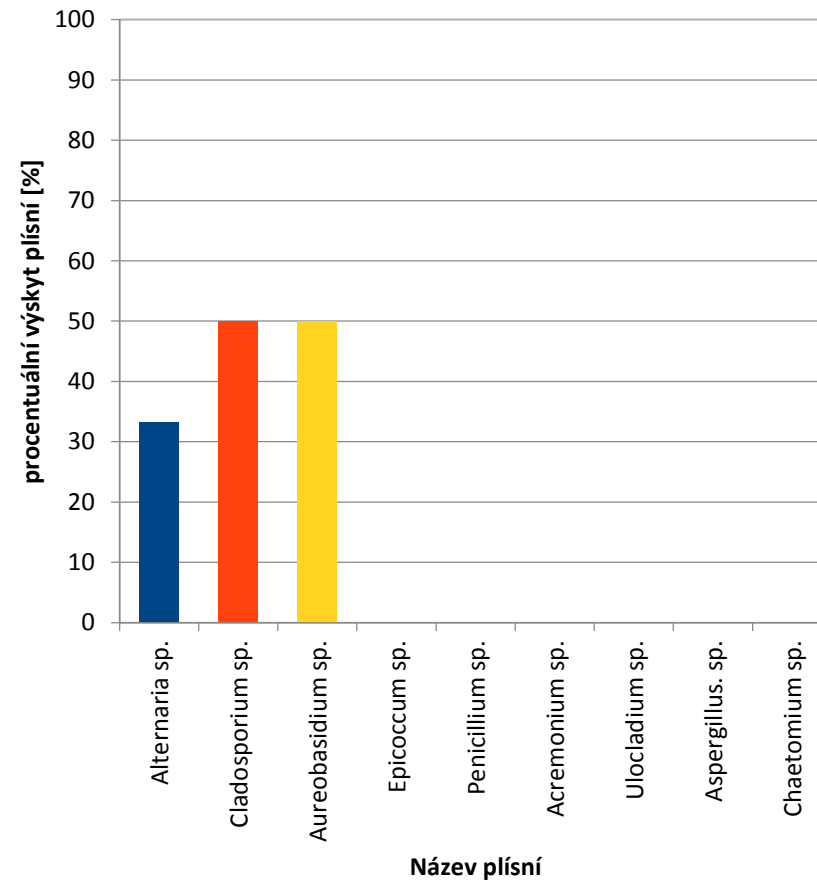

Klatovy

[zpět](#)