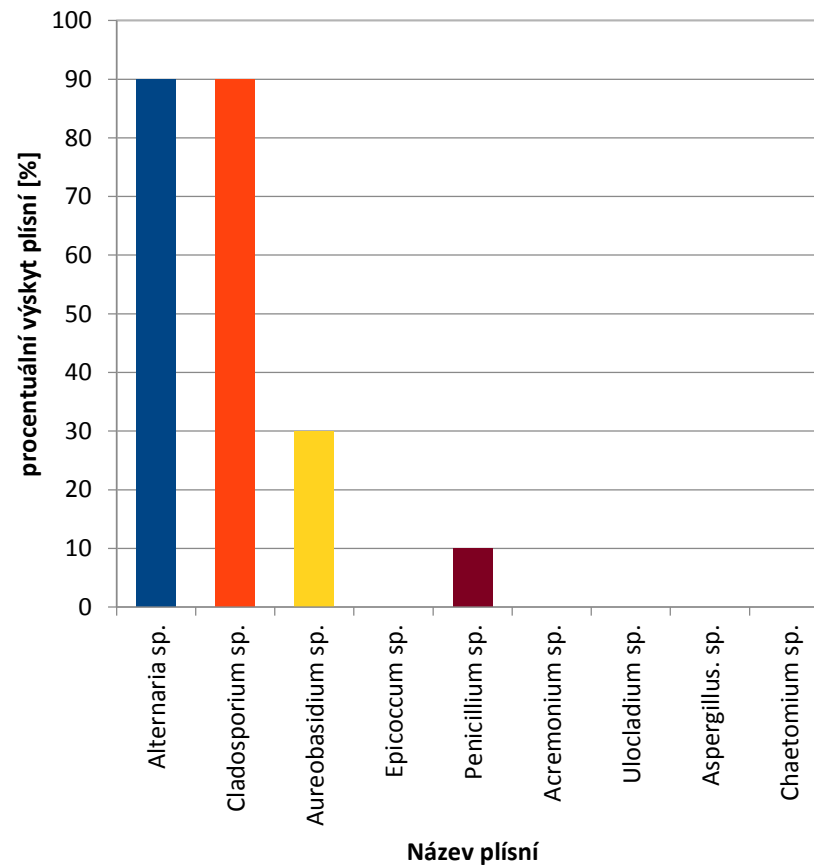

Znojmo

[zpět](#)