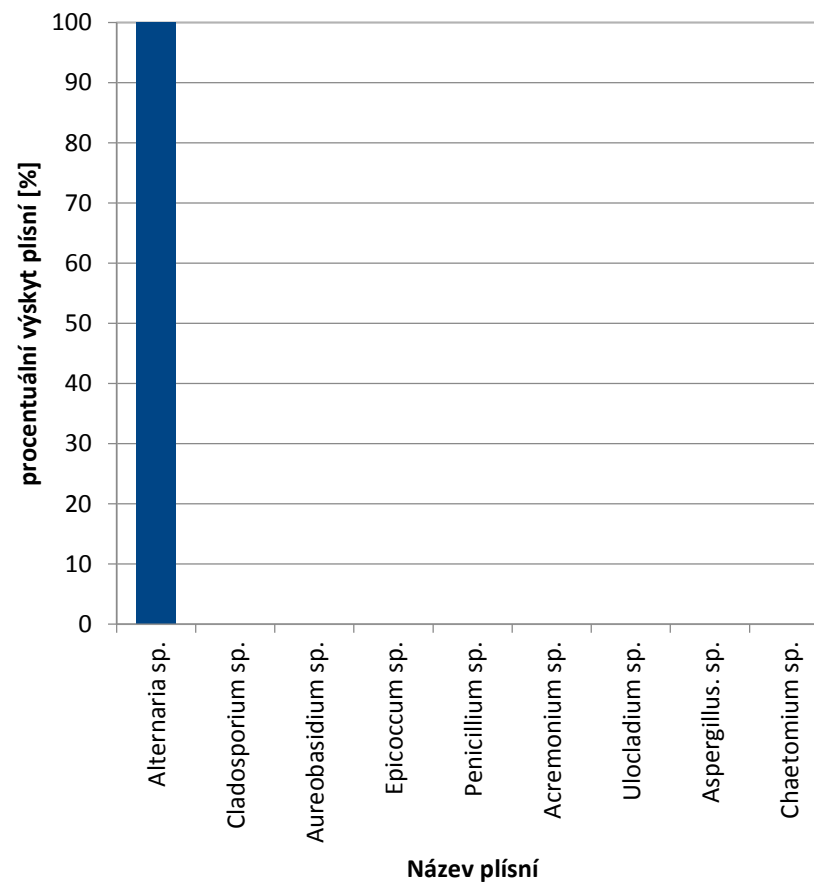

Písek

[zpět](#)

Tábor

zpět

Jindřichův Hradec

[zpět](#)

Středočeský kraj

- Alternaria sp.
- Cladosporium sp.
- Aureobasidium sp.
- Epicoccum sp.
- Penicillium sp.
- Acremonium sp.
- Ulocladium sp.
- Aspergillus sp.
- Chaetomium sp.

zpět

Benešov

[zpět](#)

Beroun

[zpět](#)

Kladno

[zpět](#)

Kolín