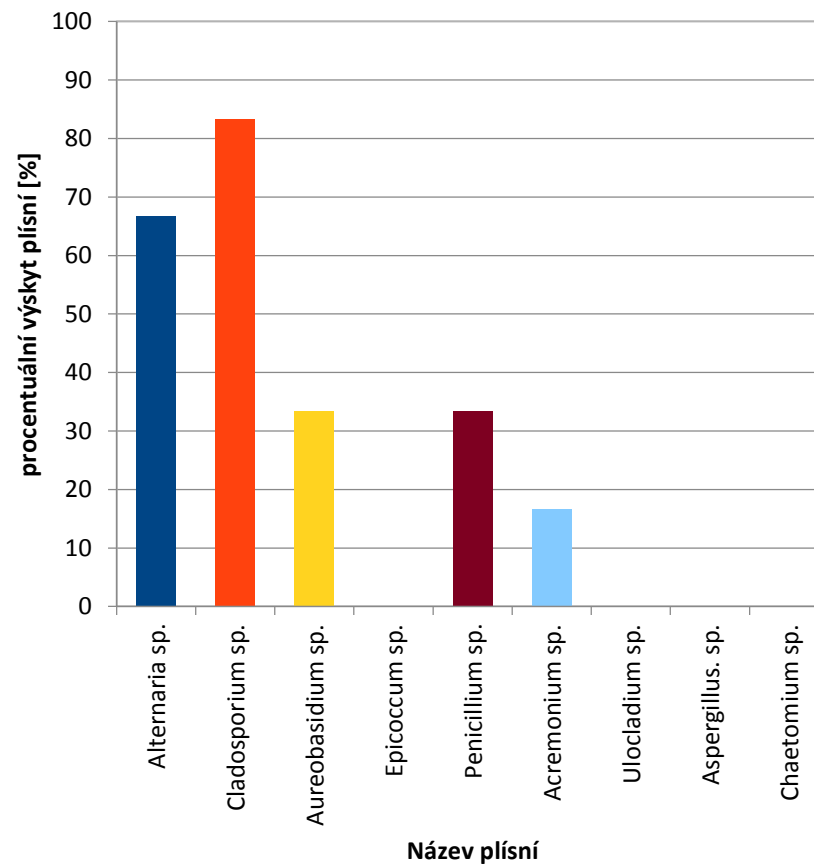

Rychnov nad Kněžnou

[zpět](#)