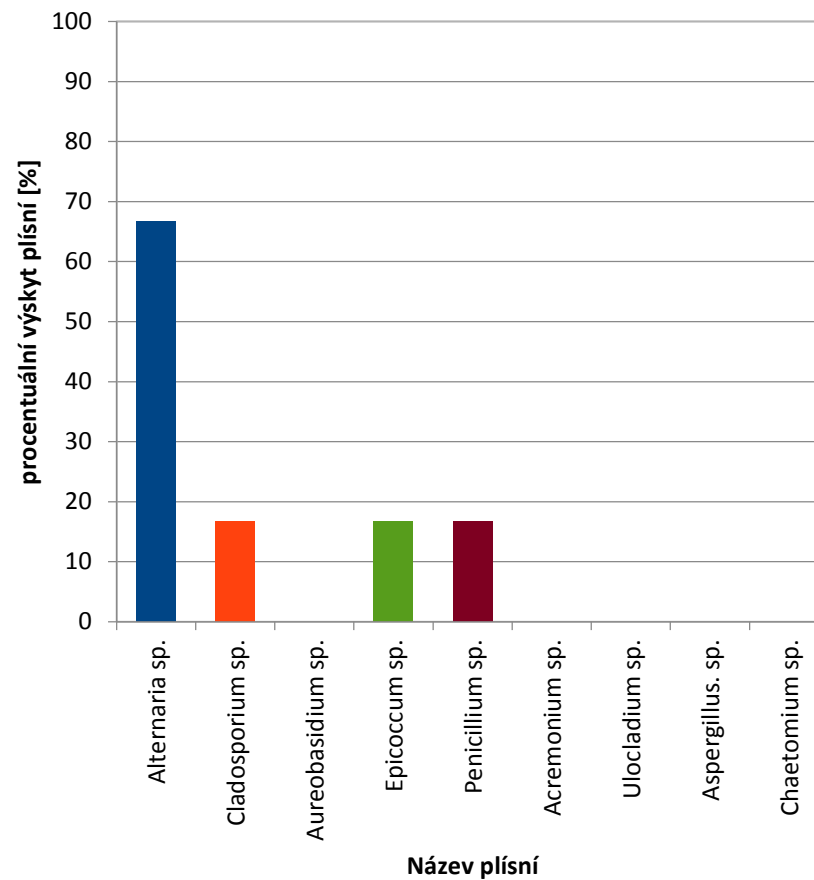

Teplice

zpět

Litoměřice

zpět

Ústí nad Labem

zpět

Děčín

zpět

Plzeňský kraj

- Alternaria sp.
- Cladosporium sp.
- Aureobasidium sp.
- Epicoccum sp.
- Penicillium sp.
- Acremonium sp.
- Ulocladium sp.
- Aspergillus. sp.
- Chaetomium sp.

zpět

Tachov

[zpět](#)

Domažlice