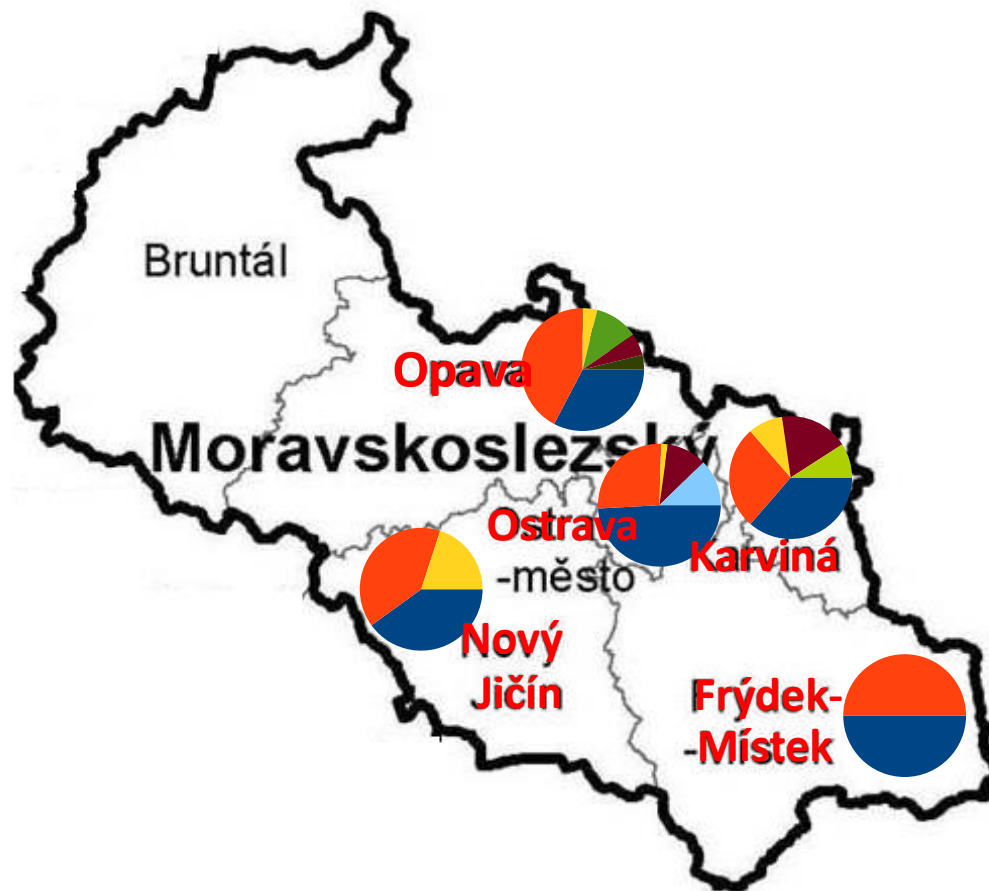

Moravskoslezský kraj

zpět