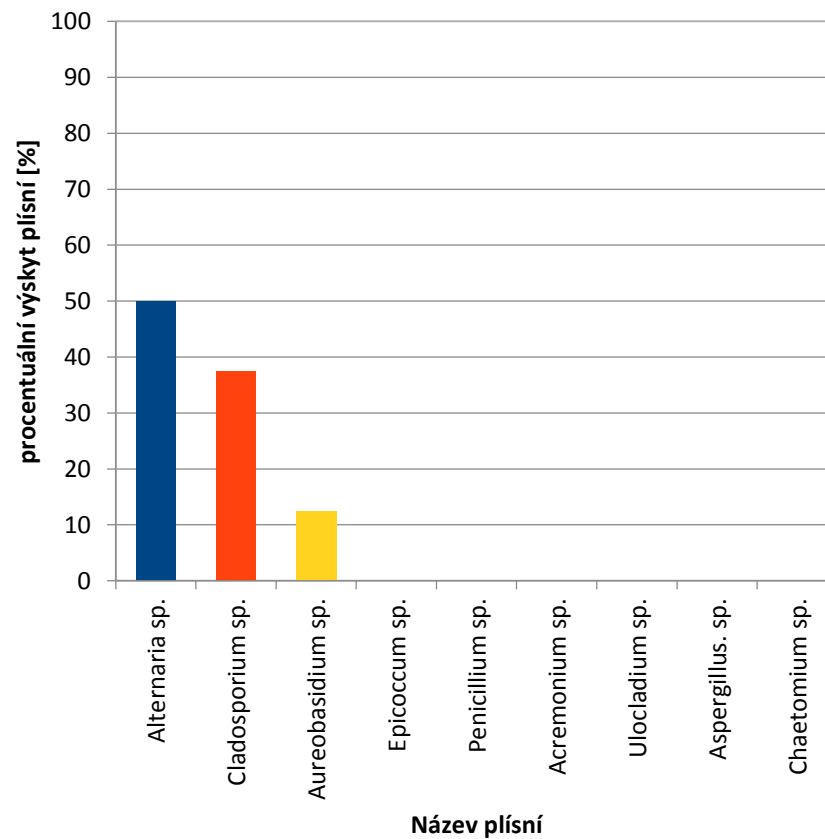

zpět

Cheb

Procentuální zastoupení počtu plísní z odběrů v jednotlivém okrese

[zpět](#)

Sokolov

Procentuální zastoupení počtu plísní v jednotlivém okrese

zpět

Ústecký kraj

- Alternaria sp.
- Cladosporium sp.
- Aureobasidium sp.
- Epicoccum sp.
- Penicillium sp.
- Acremonium sp.
- Ulocladium sp.
- Aspergillus. sp.
- Chaetomium sp.

zpět

Chomutov

zpět

Louny

[zpět](#)

Most

zpět

Teplice

zpět

Litoměřice

zpět

Ústí nad Labem

zpět

Děčín

zpět