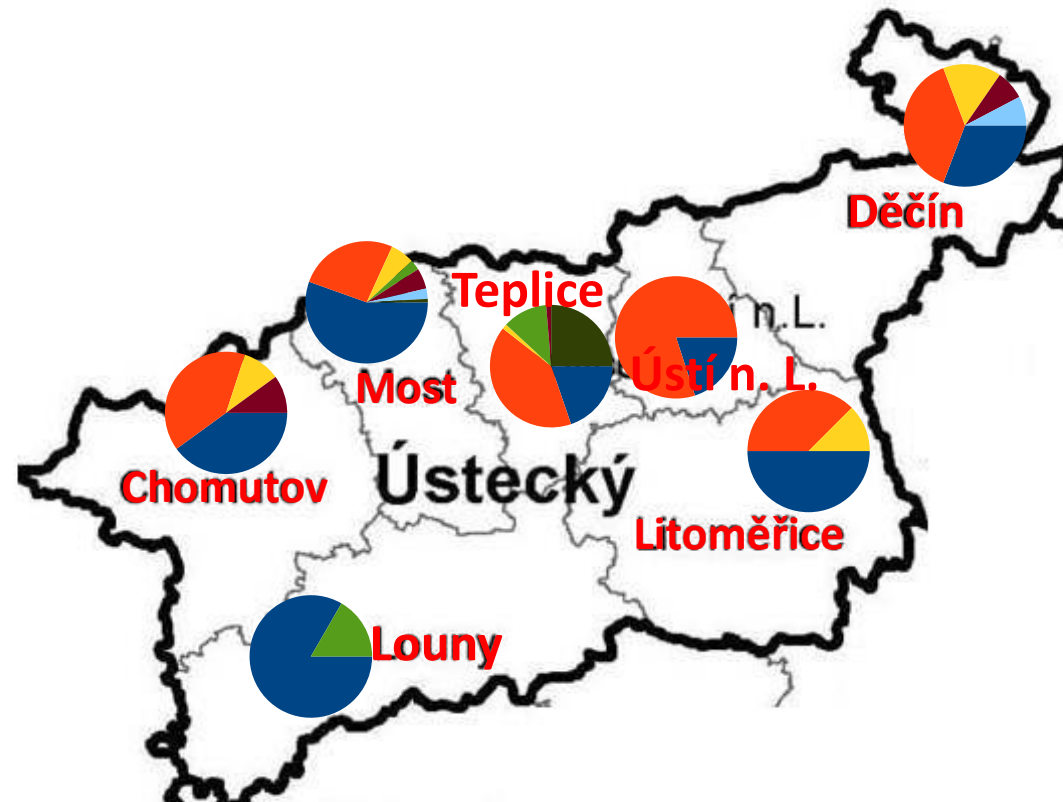

zpět

Cheb

Procentuální zastoupení počtu plísní z odběrů v jednotlivém okrese

[zpět](#)

Sokolov

Procentuální zastoupení počtu plísní v jednotlivém okrese

zpět

Ústecký kraj

- Alternaria sp.
- Cladosporium sp.
- Aureobasidium sp.
- Epicoccum sp.
- Penicillium sp.
- Acremonium sp.
- Ulocladium sp.
- Aspergillus. sp.
- Chaetomium sp.

zpět

Chomutov

zpět

Louny

[zpět](#)

Most

zpět

Teplice

zpět

Litoměřice

zpět

Ústí nad Labem

zpět

Děčín

zpět

[zpět](#)

Ostrava - město

[zpět](#)

Karviná

[zpět](#)

Frýdek-Místek

[zpět](#)