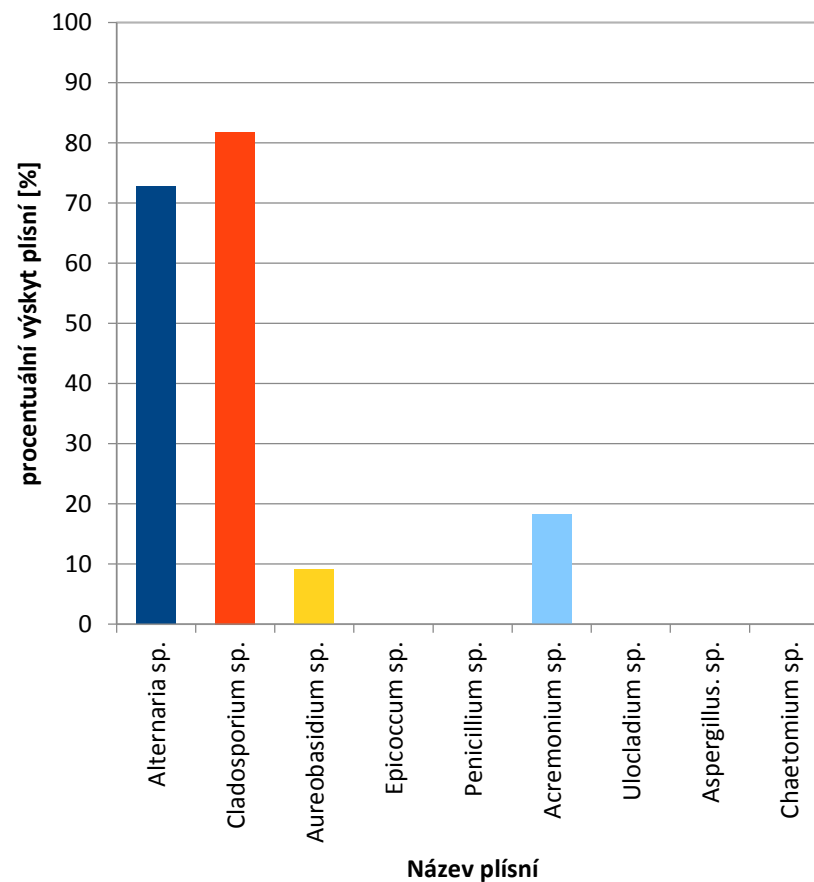

Jablonec nad Nisou

[zpět](#)