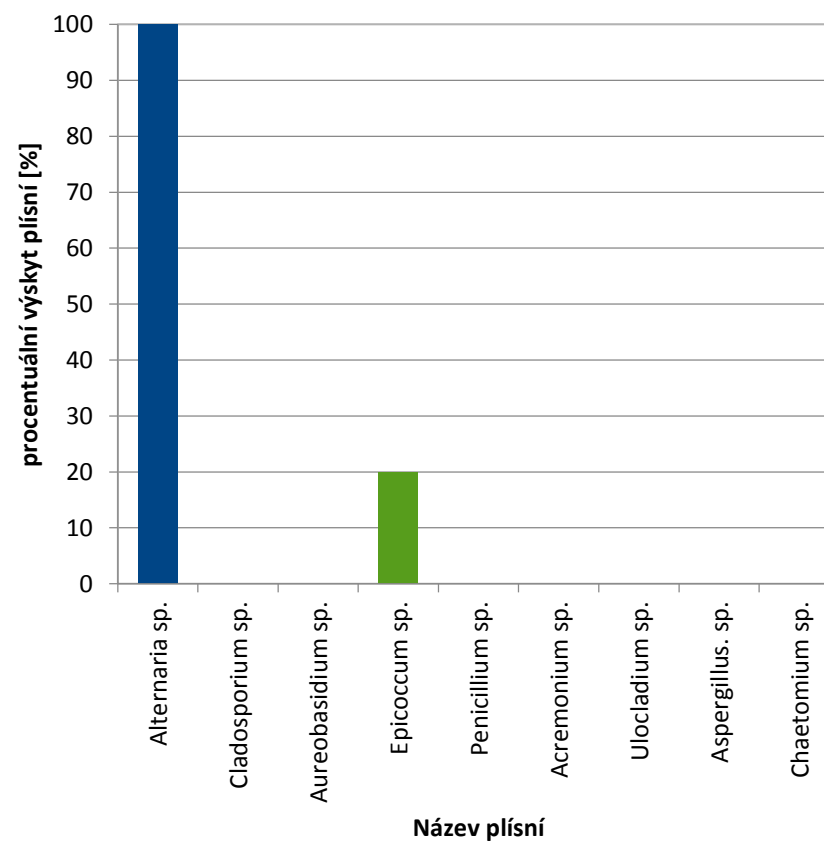

zpět

Cheb

Procentuální zastoupení počtu plísní z odběrů v jednotlivém okrese

[zpět](#)

Sokolov

Procentuální zastoupení počtu plísní v jednotlivém okrese

zpět

Ústecký kraj

- Alternaria sp.
- Cladosporium sp.
- Aureobasidium sp.
- Epicoccum sp.
- Penicillium sp.
- Acremonium sp.
- Ulocladium sp.
- Aspergillus. sp.
- Chaetomium sp.

zpět

Chomutov

zpět

Louny

[zpět](#)

Most

zpět

Teplice

zpět

Litoměřice

zpět

Ústí nad Labem

zpět

Děčín

zpět