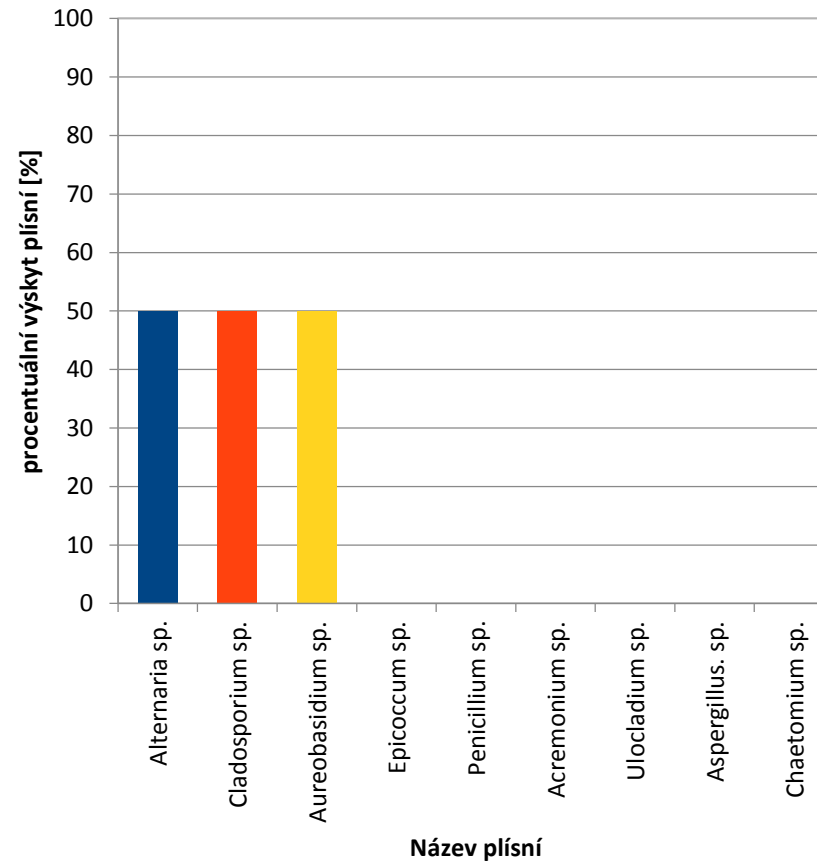

[zpět](#)

Jihočeský kraj

Alternaria sp.
Cladosporium sp.
Aureobasidium sp.
Epicoccum sp.
Penicillium sp.
Acronium sp.
Jlocladium sp.
Aspergillus. sp.
Chaetomium sp.

zpět

Prachatice

zpět

Strakonice

[zpět](#)