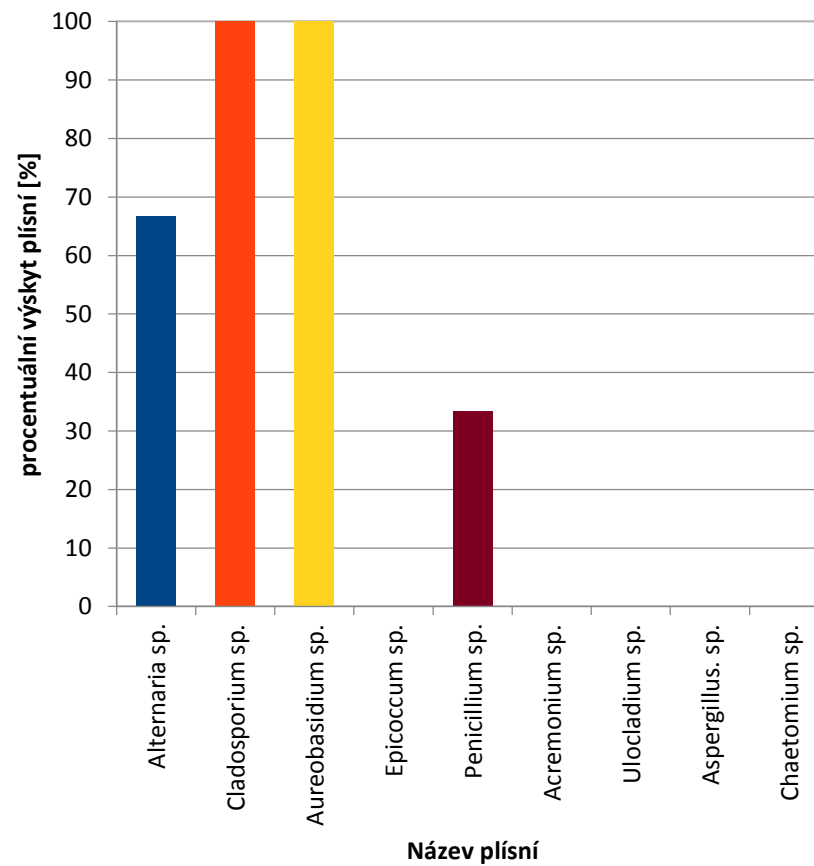

Svitavy

zpět