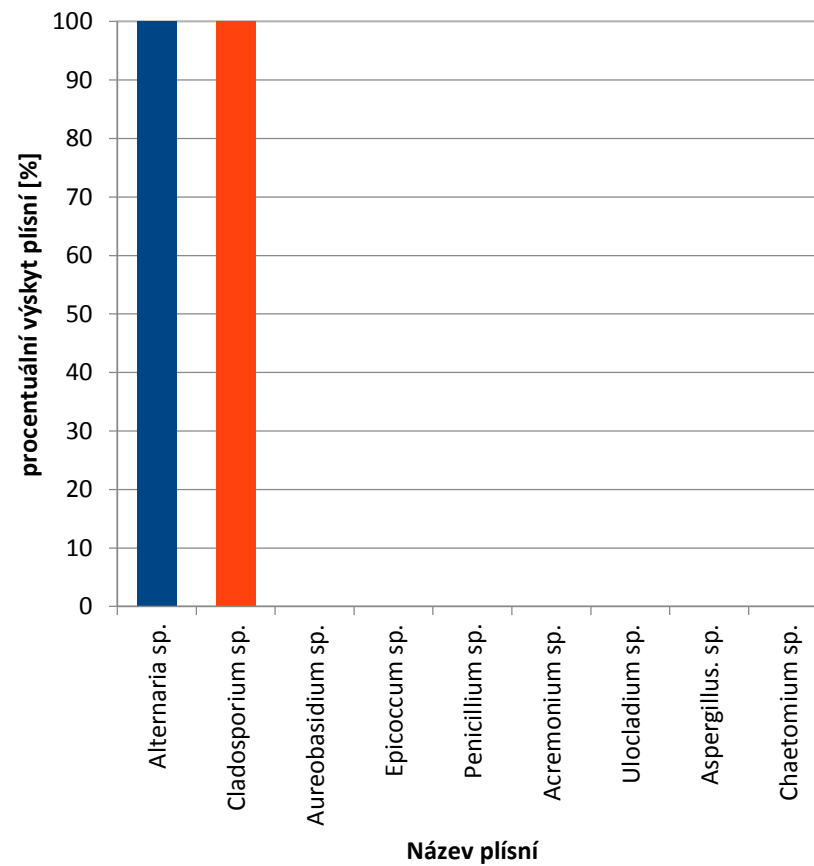

Třebíč

[zpět](#)