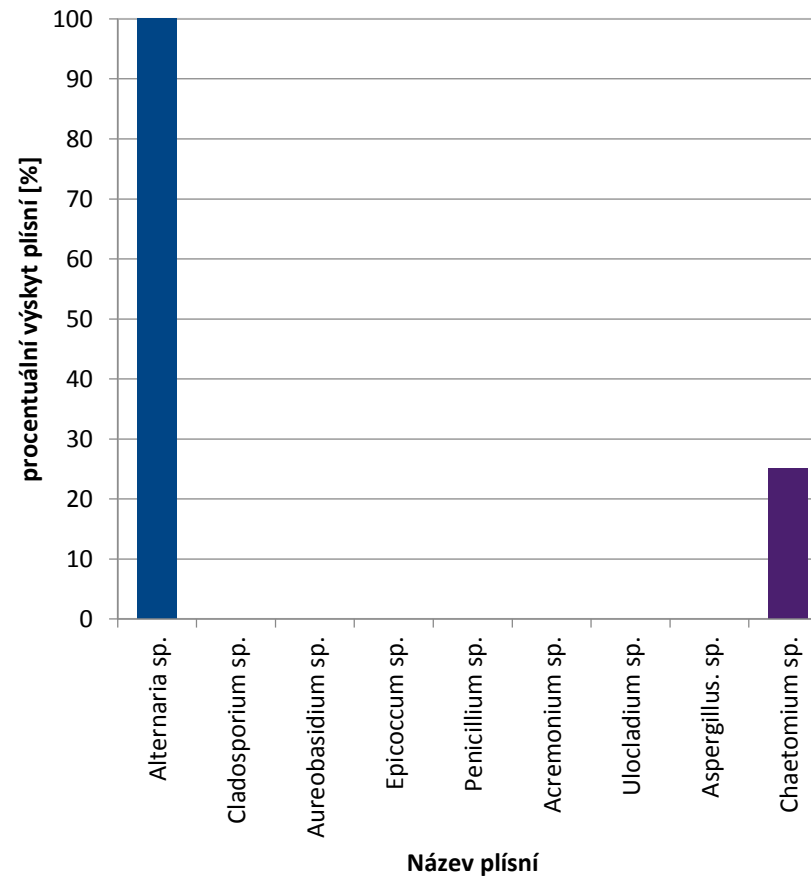

[zpět](#)

Praha

zpět

Liberecký kraj

- Alternaria sp.
- Cladosporium sp.
- Aureobasidium sp.
- Epicoccum sp.
- Penicillium sp.
- Acremonium sp.
- Ulocladium sp.
- Aspergillus. sp.
- Chaetomium sp.

zpět

Česká Lípa