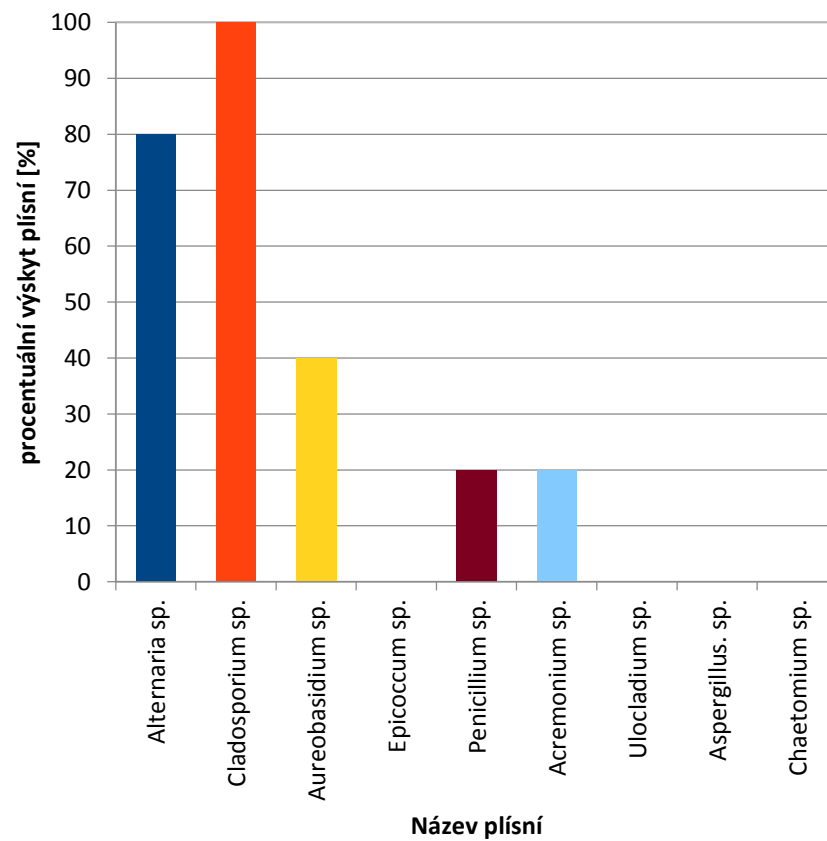

zpět

Cheb

Procentuální zastoupení počtu plísní z odběrů v jednotlivém okrese

[zpět](#)

Sokolov

Procentuální zastoupení počtu plísní v jednotlivém okrese

zpět

Ústecký kraj

Teplice

zpět

Litoměřice

zpět

Ústí nad Labem

zpět

Děčín

zpět