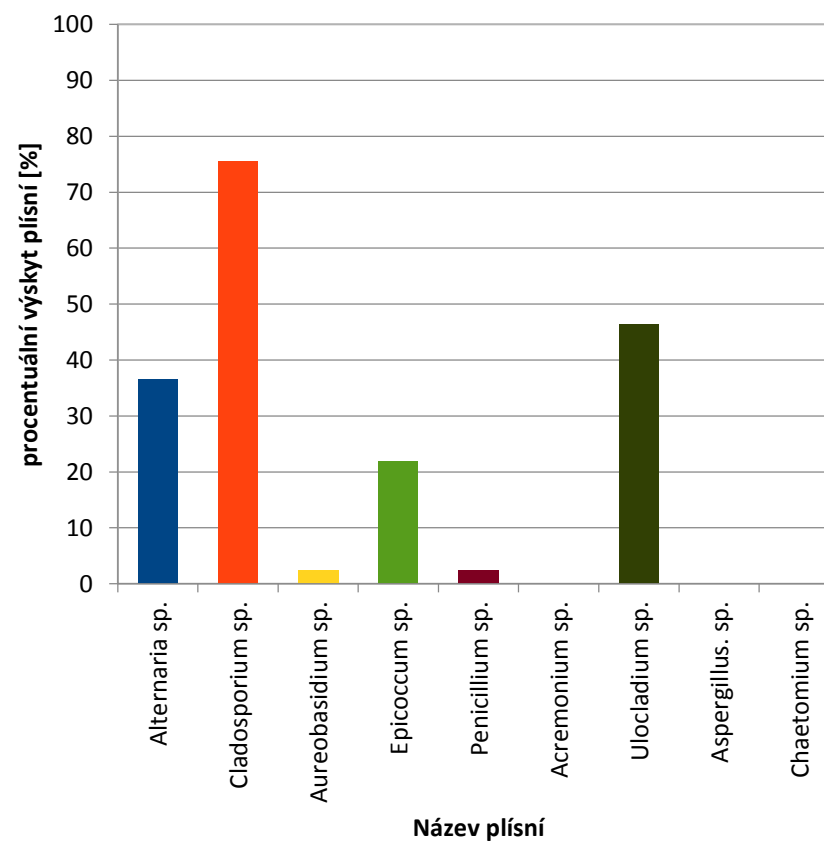

zpět

Cheb

Procentuální zastoupení počtu plísní z odběrů v jednotlivém okrese

[zpět](#)

Sokolov

Procentuální zastoupení počtu plísní v jednotlivém okrese

zpět

Ústecký kraj

- Alternaria sp.
- Cladosporium sp.
- Aureobasidium sp.
- Epicoccum sp.
- Penicillium sp.
- Acremonium sp.
- Ulocladium sp.
- Aspergillus. sp.
- Chaetomium sp.

zpět

Chomutov

zpět

Louny

[zpět](#)

Most

zpět

Teplice

zpět

Litoměřice

zpět

Ústí nad Labem

zpět

Děčín

zpět