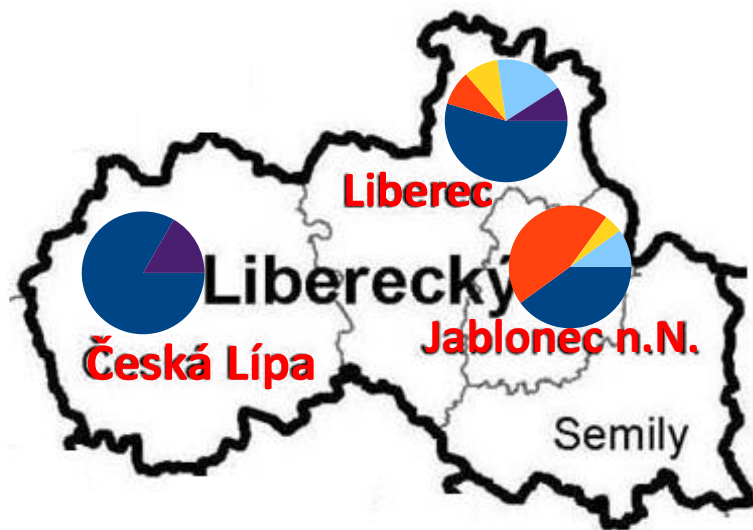

[zpět](#)

Kutná Hora

[zpět](#)

Mělník

[zpět](#)

Mladá Boleslav

[zpět](#)

Nymburk

[zpět](#)

Praha-východ

zpět

Praha-západ

[zpět](#)

Příbram

[zpět](#)

Rakovník

[zpět](#)

Praha

zpět

Liberecký kraj

- Alternaria sp.
- Cladosporium sp.
- Aureobasidium sp.
- Epicoccum sp.
- Penicillium sp.
- Acremonium sp.
- Ulocladium sp.
- Aspergillus. sp.
- Chaetomium sp.

zpět

Česká Lípa