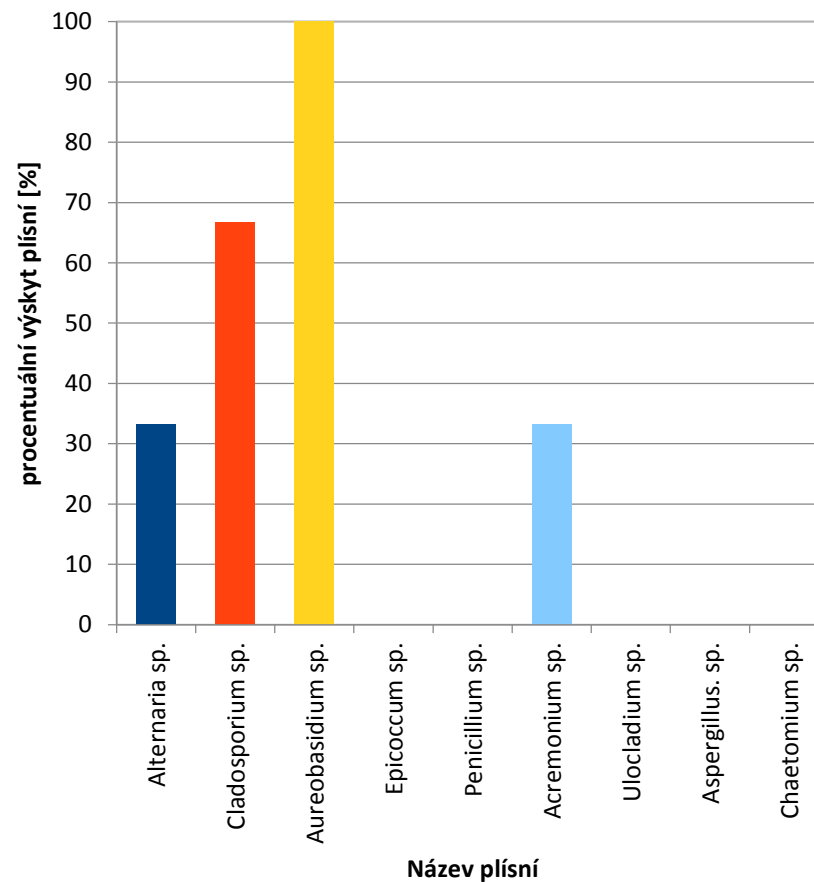

Písek

[zpět](#)

Tábor

zpět

Jindřichův Hradec

[zpět](#)

Středočeský kraj

- Alternaria sp.
- Cladosporium sp.
- Aureobasidium sp.
- Epicoccum sp.
- Penicillium sp.
- Acremonium sp.
- Ulocladium sp.
- Aspergillus sp.
- Chaetomium sp.

zpět

Benešov

[zpět](#)

Beroun

[zpět](#)

Kladno

[zpět](#)

Kolín