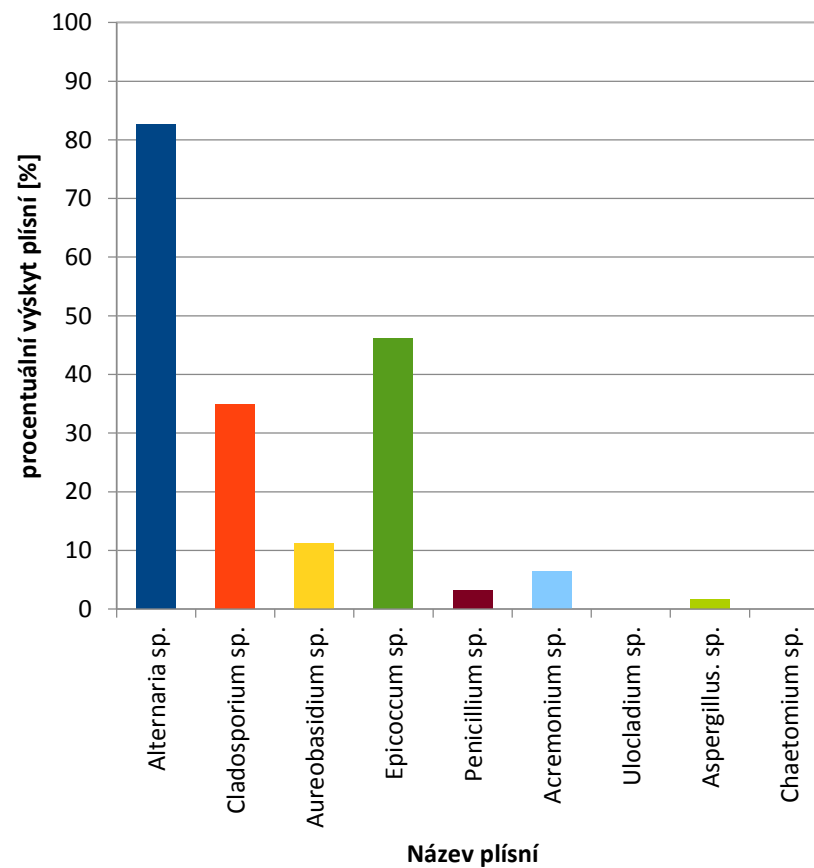

Pelhřimov

zpět

Třebíč

[zpět](#)

Žďár nad Sázavou

zpět

Jihomoravský kraj

ternaria sp.
adosporium sp.
ureobasidium sp.
dicoccum sp.
enicillium sp.
remonium sp.
ocladium sp.
pergillus. sp.
aetomium sp.