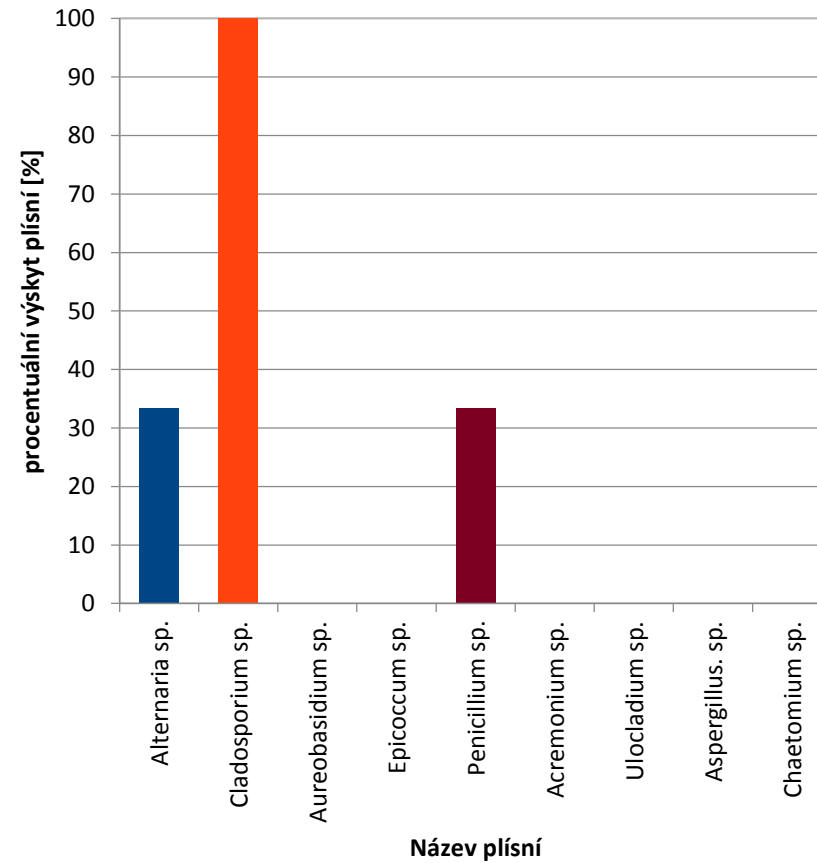

Rokycany

[zpět](#)