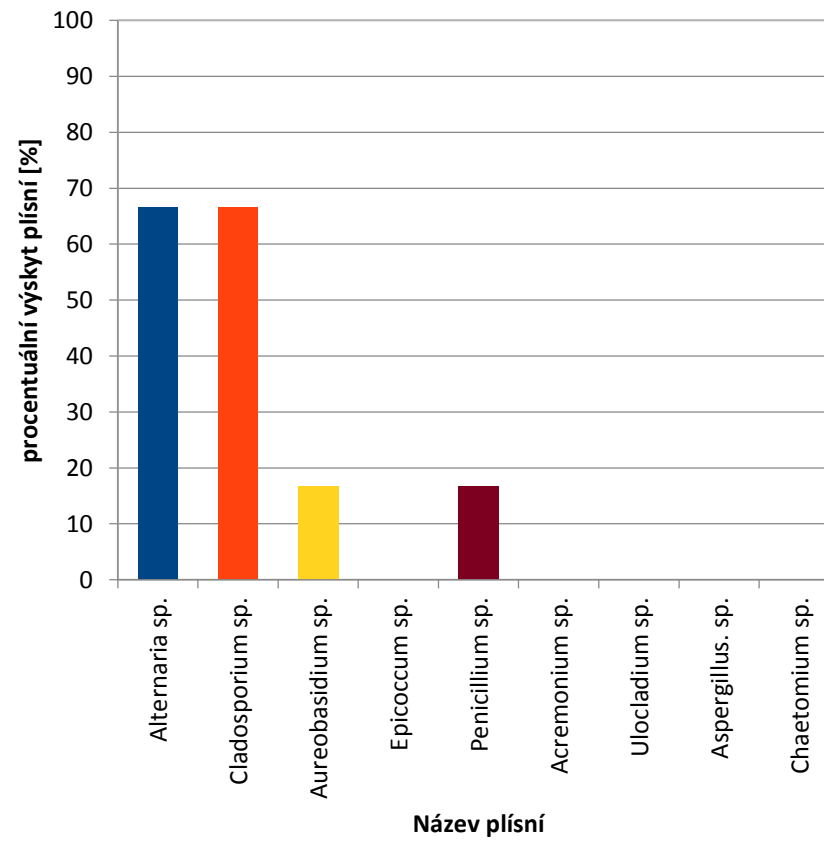

- Alternaria sp.
- Cladosporium sp.
- Aureobasidium sp.
- Epicoccum sp.
- Penicillium sp.
- Acremonium sp.
- Ulocladium sp.
- Aspergillus. sp.
- Chaetomium sp.

Procentuální zastoupení plísní v jednotlivém okrese

zpět

Cheb

Procentuální zastoupení počtu plísní z odběrů v jednotlivém okrese

[zpět](#)

Sokolov

Procentuální zastoupení počtu plísní v jednotlivém okrese

zpět

Ústecký kraj

- Alternaria sp.
- Cladosporium sp.
- Aureobasidium sp.
- Epicoccum sp.
- Penicillium sp.
- Acremonium sp.
- Ulocladium sp.
- Aspergillus. sp.
- Chaetomium sp.

zpět

Chomutov

zpět

Louny

[zpět](#)

Most

zpět

Teplice

zpět

Litoměřice

zpět

Ústí nad Labem

zpět

Děčín

zpět